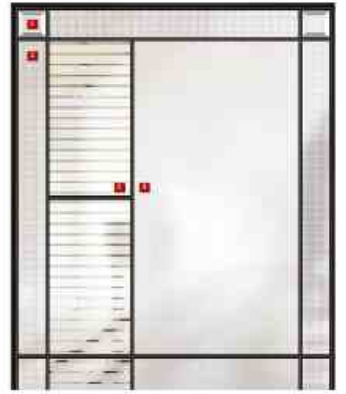

- Screen bareouté / Revêtué Screen
- Convex
- Epoxy
- Screen