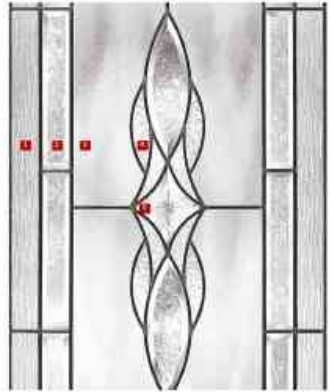

Venus

- Higgara
- Givre barbote | Reveled Glue Chip
- Chichillo
- Glazite | Glazil
- Lorange clair barbote gravé à la main | Reveled Clear Diamond Shaped Hand-Engraved

PPH STANDARD | STANDARD FINISH
ADD : voir les options / Color available