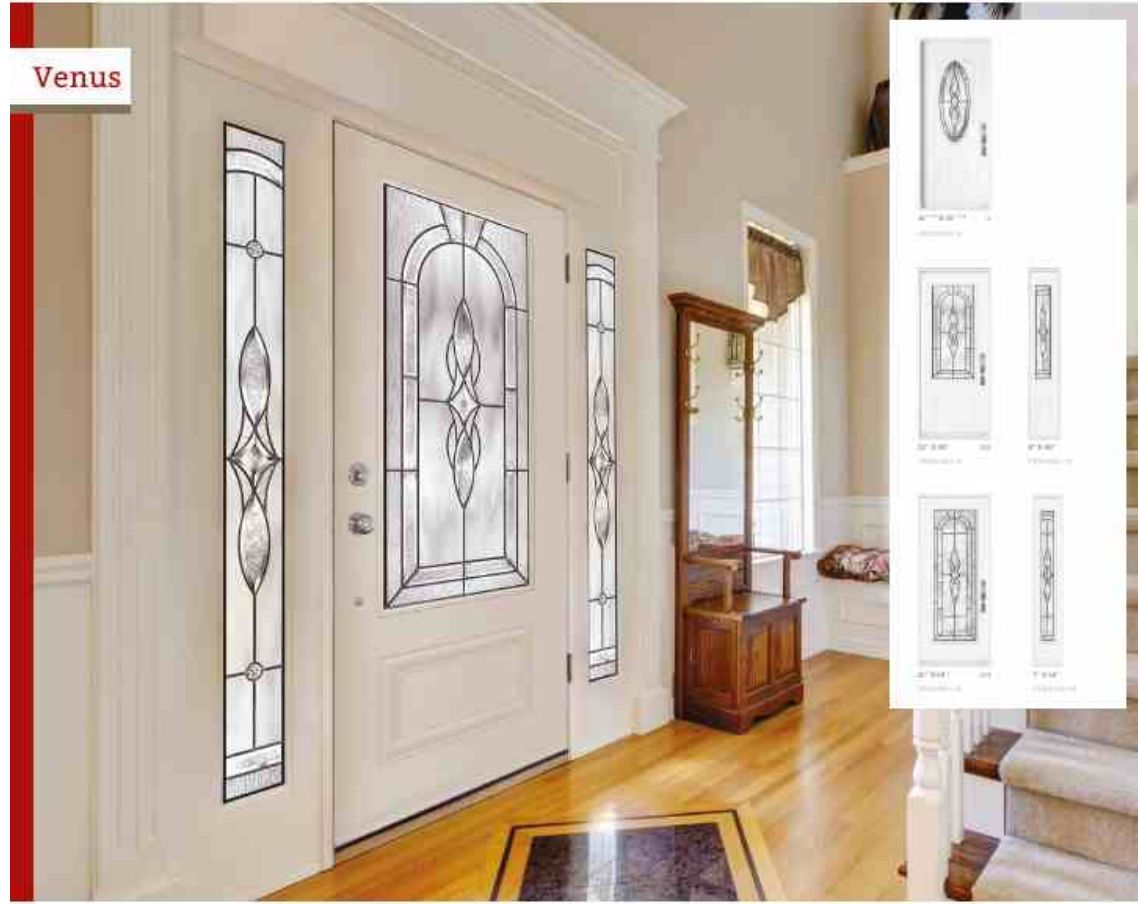

Venus

- Higgara
- Givre barbote | Reveled Glue Chip
- Chichillo
- Glazite | Glazil
- Lorange clair barbote gravé à la main | Reveled Clear Diamond Shaped Hand-Engraved

PPH STANDARD | STANDARD FINISH
ADD : voir les options / Color available