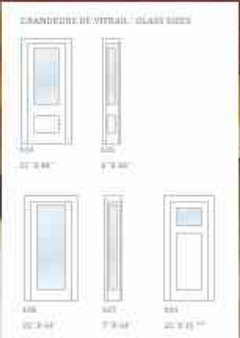

3 CHOIX DE COULEUR
à choisir chez vous...

NOIR
22 88 44 22
22 88 44 22

CHÊNE
22 88 44 22
22 88 44 22

CONSTRUCTION DE LA PORTE
DOOR CONSTRUCTION

Longueur de la porte | Door Height: 34" ou 36"

NOTE:
Pour plus de détails, informez-vous auprès de votre spécialiste

NOTE:
Can be helped, ask your door specialist for more details.