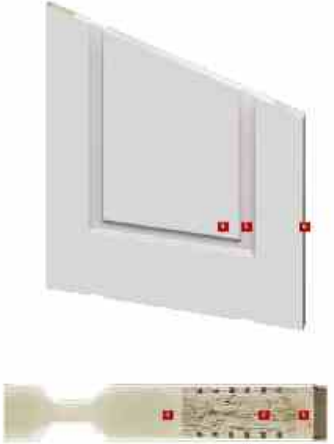

- 1 Finition en bois dur de 3/8" / 3/8" Solid Hard Wood Cap
- 2 Battant en LSL de 4" 1/8 des deux côtés / 4" 1/8 LSL on both sides
- 3 Isolant polyuréthane sans CFC haute densité / High density CFC-free polyurethane injected foam
- 4 Feuille de fibre de 100" / 100" Thick Skin
- 5 Acoupage haute définition / High precision mitering with better defined mitered lines
- 6 Champ de la porte carré très contemporain / Very contemporary square edge