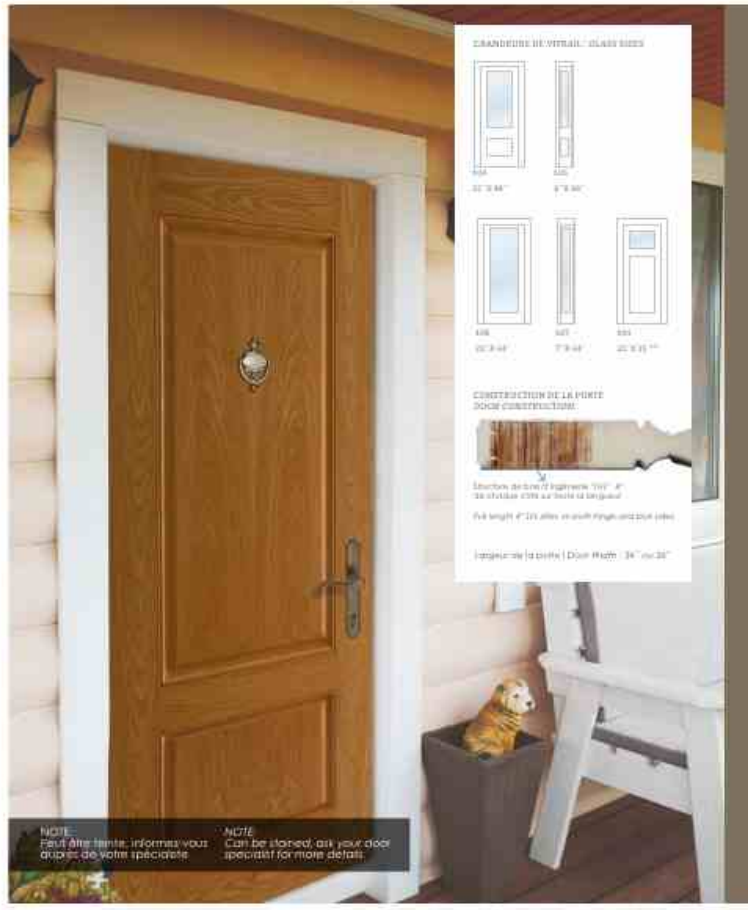

3 CHOIX DE COULEUR
à choisir chez vous...

NOIR
22 88 44 22
22 88 44 22

CHÊNE
22 88 44 22
22 88 44 22

CONSTRUCTION DE LA PORTE
DOOR CONSTRUCTION

Longueur de la porte | Door Height: 34" ou 36"

NOTE:
Pour plus de détails, informez-vous auprès de votre spécialiste

NOTE:
Can be helped, ask your door specialist for more details.