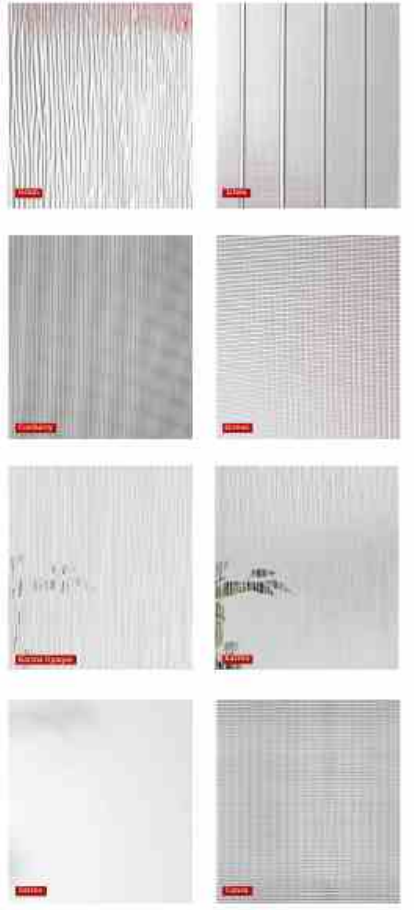

BOX MEASURE
Personnalisez votre porte d'entrée avec un vitrail en latéral tout en gardant votre intimité, vous devez avoir la fois de profiter de la lumière naturelle extérieure.

CUSTOM
Customize your front door with stained glass in a sidelite while protecting your privacy, let the natural light in.

Voyez plus de choix de verre sur www.verreselect.ca
For even more choices www.verreselect.ca