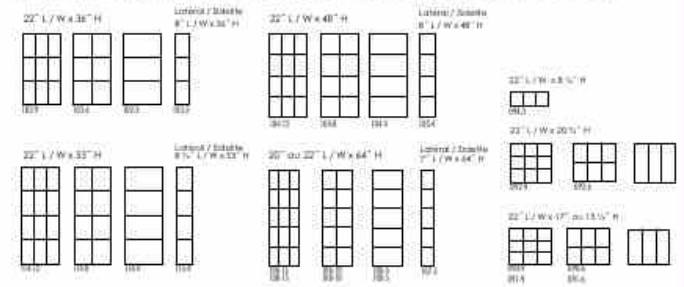

3 Choisissez votre CONFIGURATION DE PORTE | Choose your DOOR CONFIGURATION