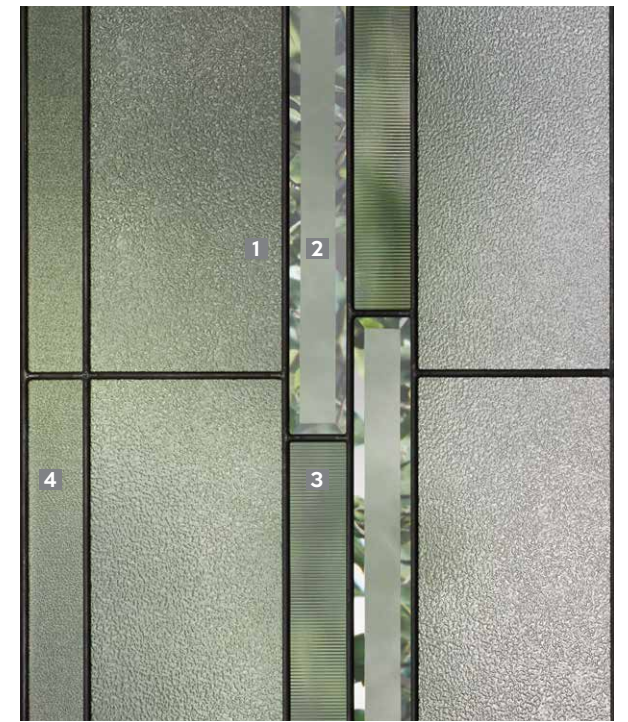

- Kasumi **1**
- Screen Biseauté **2**
  Beveled Screen
- Corduroy **3**
- Morocco Clair **4**
  Clear Morocco