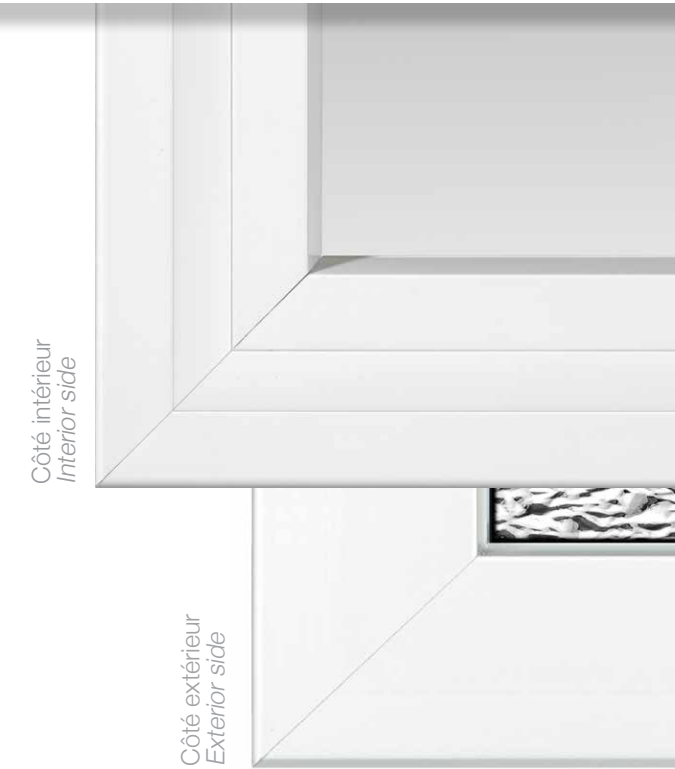

Plusieurs dimensions disponibles.
Various sizes available.

PANNEAU EXÉCUTIF
EXECUTIVE PANEL

Panneaux décoratifs haute définition, assurez-vous d'obtenir le produit original.

Ces panneaux «haute définition» qui évoquent les panneaux ravalés à moulures rapportées des portes de bois traditionnelles, peuvent être combinés avec des panneaux de verre décoratif, pour une multitude de possibilités et d'agencements.

High-definition decorative panel, make sure you buy the original.

These "high definition" panels, inspired by the moldings used on traditional wooden doors, can be used with decorative glass panels, in any number of combinations.

CADRE EXÉCUTIF
EXECUTIVE FRAME

ALUMINIUM: CEXExxx-AL

PVC: CEXExxx-BL

CADRE URBAIN
URBAN FRAME

ALUMINIUM: CURBxxx-UB ou UA

PVC: CURBxxx-UPVC

CONFIGURATIONS LES PLUS POPULAIRES | THE MOST POPULAR LAYOUTS :

23" X 21" 3/4"
23" X 9" 1/2"
23" X 21" 3/4"

23" X 18" (3X)

23" X 9" 1/2"
23" X 37"
23" X 9" 1/2"

23" X 49"
23" X 12"

23" X 65"

ÉTAPES À SUIVRE: STEPS TO FOLLOW:

1- Verre | Glass

2- Tige | Caming

3- Configuration