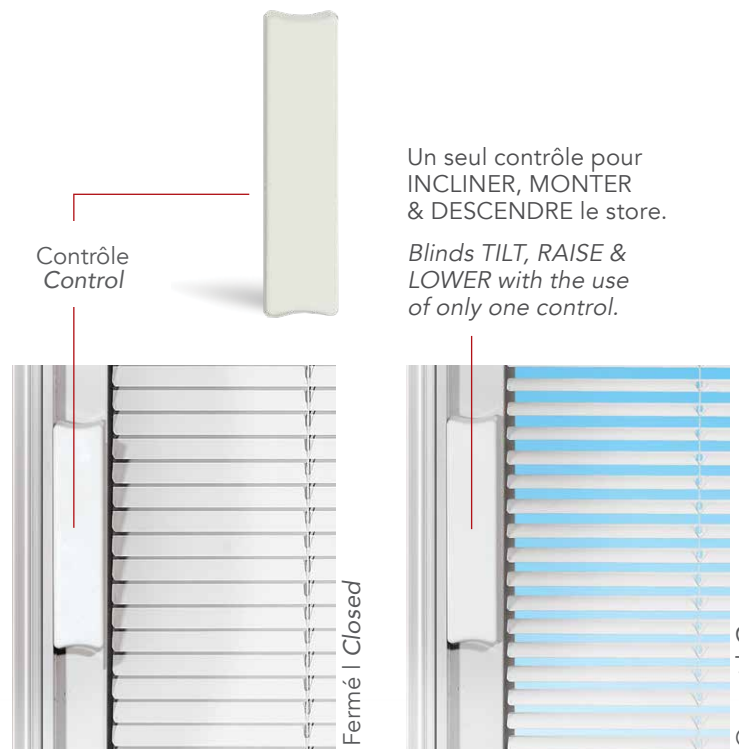

DIMENSIONS DISPONIBLES | AVAILABLE SIZES:

COULEUR DISPONIBLE | AVAILABLE COLOR:

NOTE: Disponible dans les grandeurs indiquées seulement.

NOTE: Only available in the sizes shown.