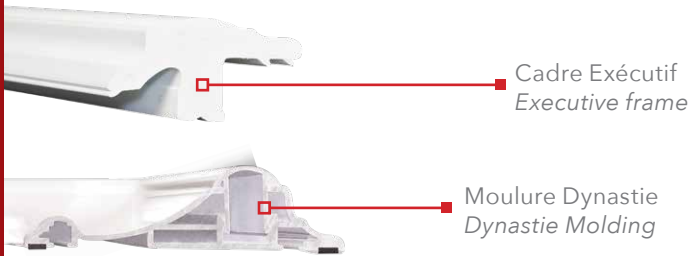

DIMENSIONS DISPONIBLES | AVAILABLE SIZES:

COULEUR DISPONIBLE | AVAILABLE COLOR:

NOTE: Disponible dans les grandeurs indiquées seulement.

NOTE: Only available in the sizes shown.

MOULURE DYNASTIE
DYNASTIE MOLDING

- Les moulures Dynastie s'harmonisent parfaitement avec nos cadres Exécutifs en PVC et aluminium.
- Les moulures Dynastie n'affectent en rien la structure du panneau de porte puisqu'elles ne requièrent pas le perçage de la porte.
- Stylish SURFACE-MOUNTED moldings that match our glass frame and Executive panel designs.
- Dynastie Moldings do not affect the structure or performance ratings of the door because they are face-mounted.