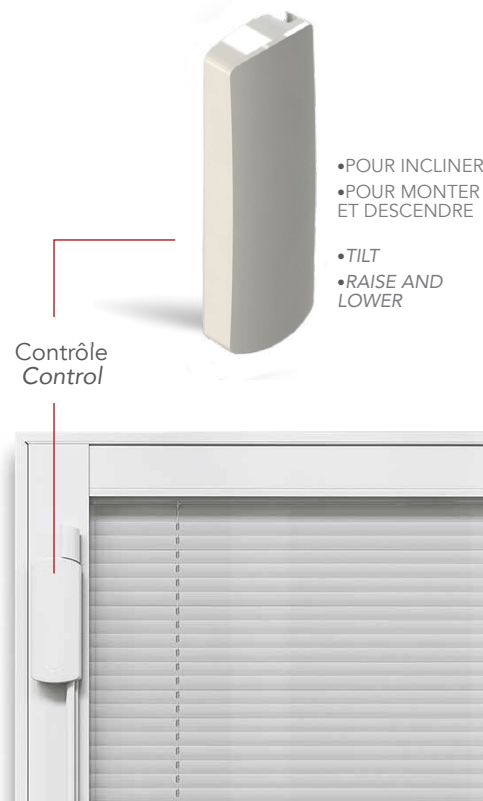

8 KAR111E+-V

10 FIL111E+-V

11 AQU111E+-V

12 SAT111E+-V

13 CBG111E+-V

LES STORES BLINK

- Version améliorée
- 6 couleurs disponibles
- Largeur disponible 14 à 80 po
- Hauteur disponible 13 à 80 po

*Un ou deux opérateurs selon la dimension du produit fini

BLINK BLINDS

- Enhanced version
- 6 colors available
- Available Width from 14 to 80 in
- Available Height from 13 to 80 in

*One or two operators depending on the size of the finished product

OPTIONS DE COULEURS | COLOR OPTIONS: