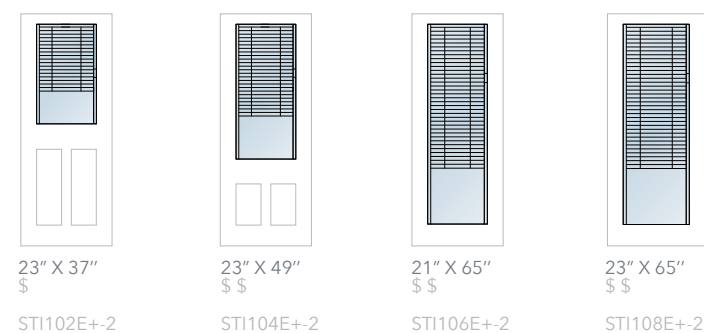

DIMENSIONS DISPONIBLES | AVAILABLE SIZES:

COULEUR DISPONIBLE | AVAILABLE COLOR:

NOTE: Disponible dans les grandeurs indiquées seulement.

NOTE: Only available in the sizes shown.