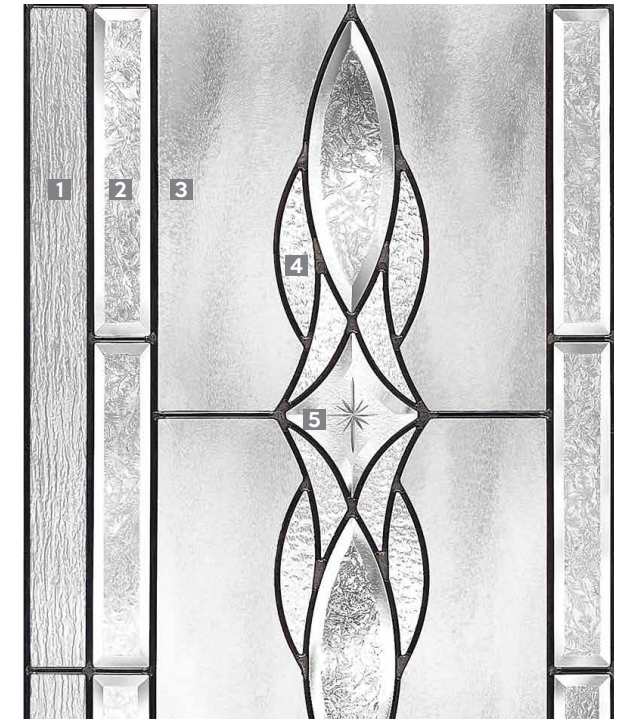

8" X 65" \$
 REN107E+N

NOTE: IMPOSTES ET LATÉRAUX DISPONIBLES | TRANSOMS AND SIDELITES AVAILABLE

Niagara 1

Givré biseauté 2
Beveled Glue Chip

Chinchilla 3

Granite 4
Granit

Losange clair biseauté 5
gravé à la main
Beveled Clear Diamond
Shaped Hand-Engraved