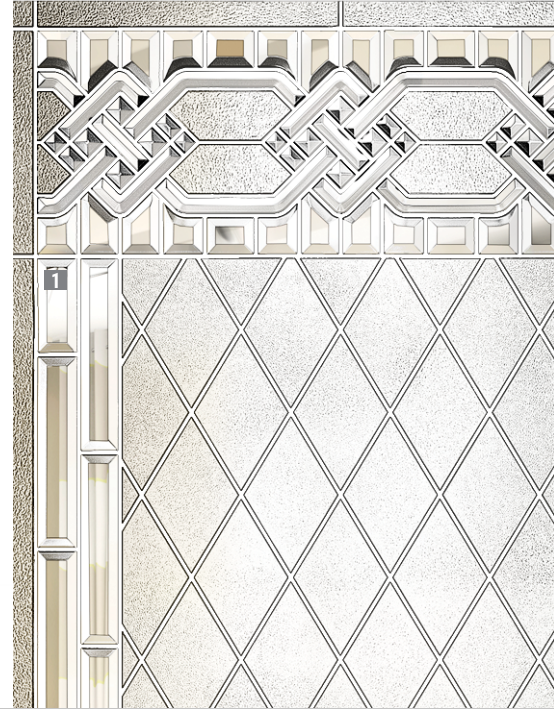

INTIMITÉ | INTIMACY

Disponible dans les grandeurs indiquées seulement.
Only available in the sizes shown.

Disponible dans les grandeurs indiquées seulement.
Only available in the sizes shown.

INTIMITÉ | INTIMACY