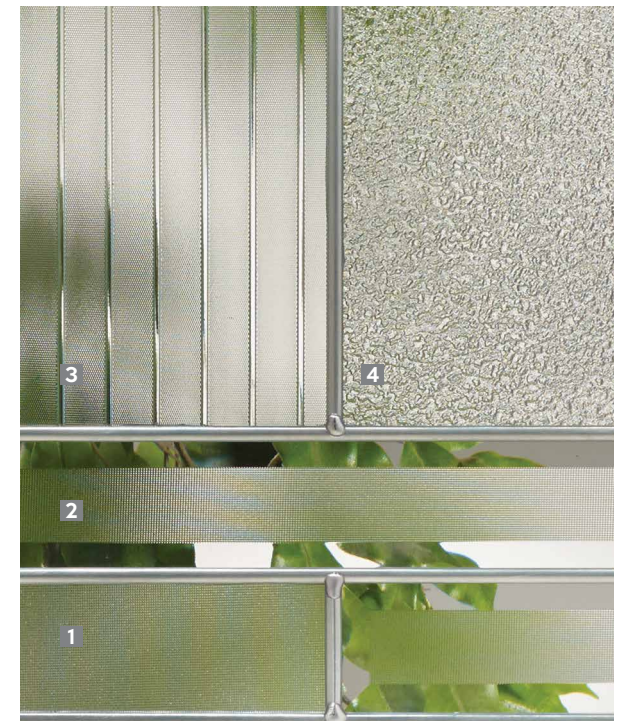

 "Resin Art" Clair
Clear "Resin Art"

23" X 18" \$
PLA090E+ (1X)

23" X 18" \$\$\$
PLA090E+ (3X)

23" X 49" \$
PLA104E+

9" X 49" \$
PLA105E+

23" X 65" \$\$
PLA108E+

8" X 65" \$
PLA107E+

- Screen **1**
- Screen biseauté **2**
Beveled Screen
- Linea **3**
- Kasumi **4**