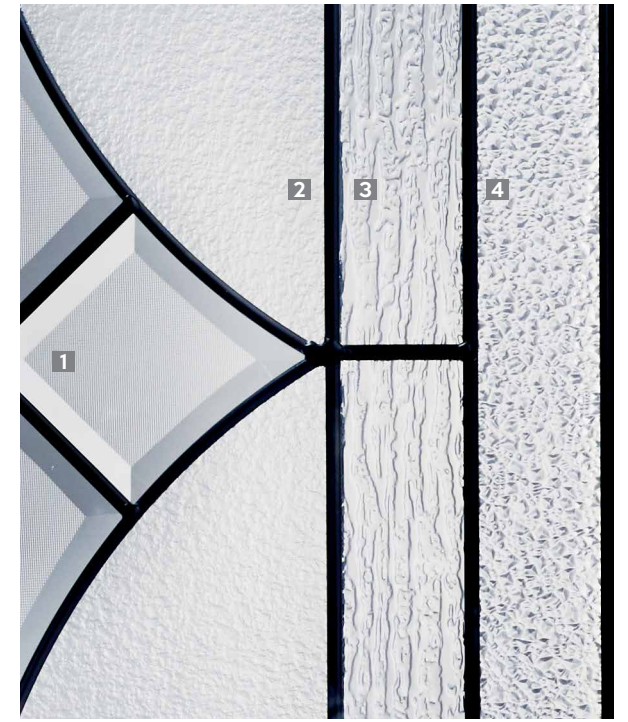

Disponible dans les grandeurs indiquées seulement.
 Only available in the sizes shown.

Acryverre Bevel Pane 1

INTIMITÉ | INTIMACY

- Screen biseauté 1
Beveled Screen
- Kasumi 2
- Niagara 3
- Martelé 4
Hammered