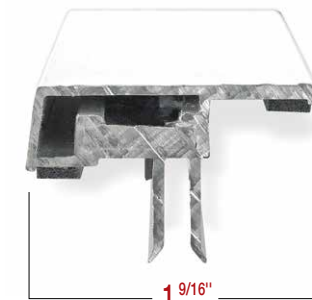

CADRE EXÉCUTIF
EXECUTIVE FRAME

ALUMINIUM: CEXExxx-AL

PVC: CEXExxx-BL

CADRE URBAIN
URBAN FRAME

ALUMINIUM: CURBxxx-UB ou UA

PVC: CURBxxx-UPVC

CONFIGURATIONS LES PLUS POPULAIRES | THE MOST POPULAR LAYOUTS :

23" X 21" 3/4"
23" X 9" 1/2"
23" X 21" 3/4"