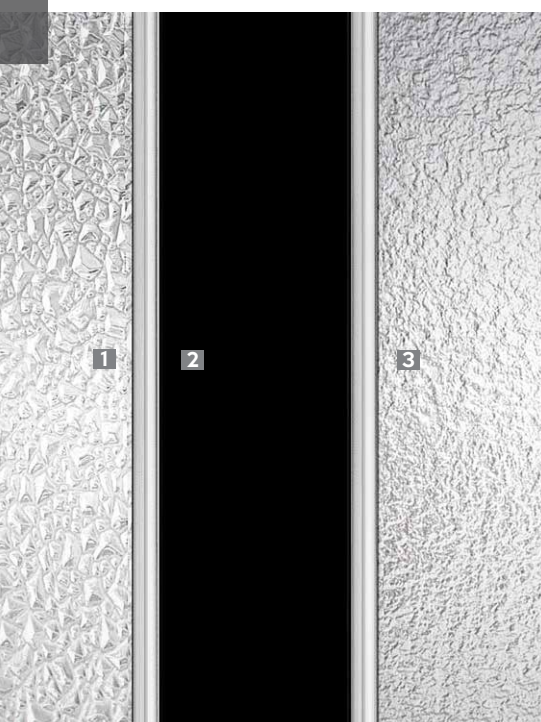

- 1 Martelé
  Hammered
- 2 Noir Opaque
  Opaque black
- 3 Kasumi