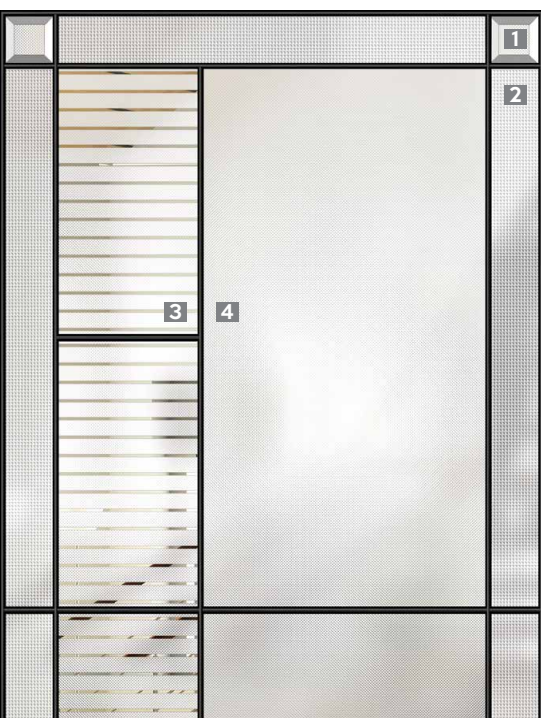

- 1 Screen biseauté
  Beveled Screen
- 2 Canva
- 3 Linea
- 4 Screen

INTIMITÉ | INTIMACY