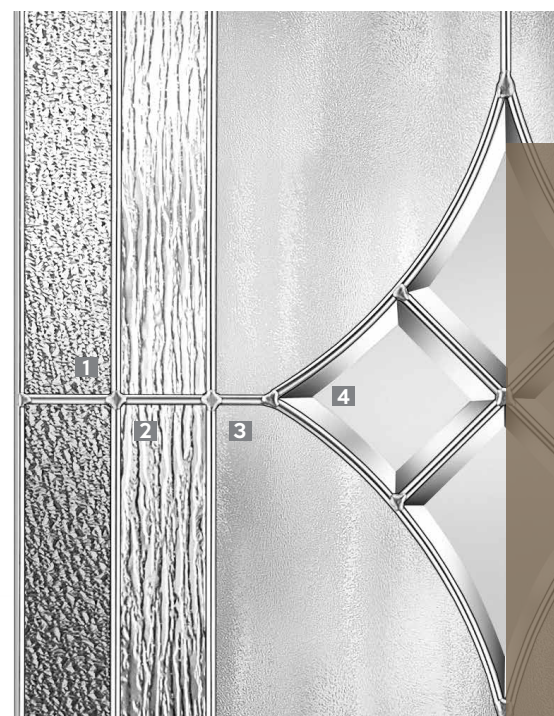

FINI STANDARD | STANDARD FINISH

NOTE: Autres finis disponibles | Other available finishes

PL Plomb soudé | Welded Lead

- Martelé
  Hammered 1
- Niagara 2
- Chinchilla 3
- Screen biseauté
  Beveled Screen 4