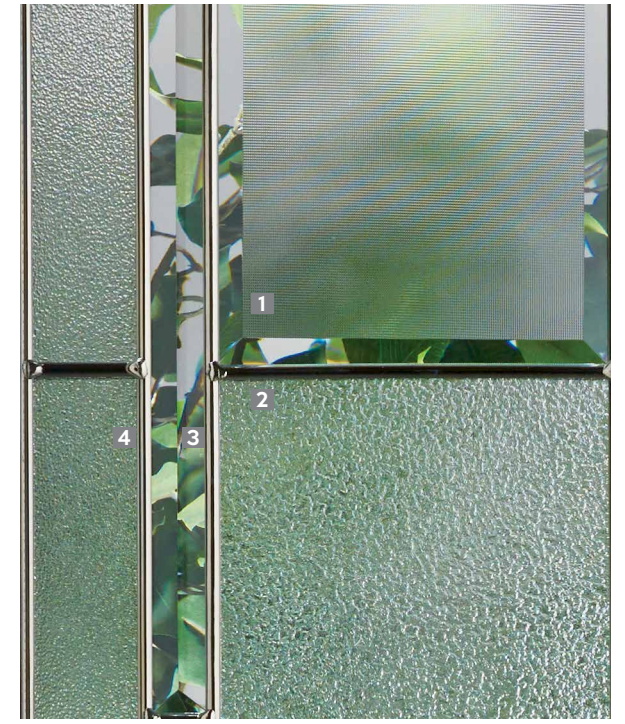

NOTE: IMPOSTES ET LATÉRAUX DISPONIBLES | TRANSOMS AND SIDELITES AVAILABLE

Screen biseauté 1
Beveled Screen

Kasumi 2

Clair biseauté 3
Beveled Clear

Morocco clair 4
Clear Morocco

INTIMITÉ | INTIMACY

FINI STANDARD | STANDARD FINISH